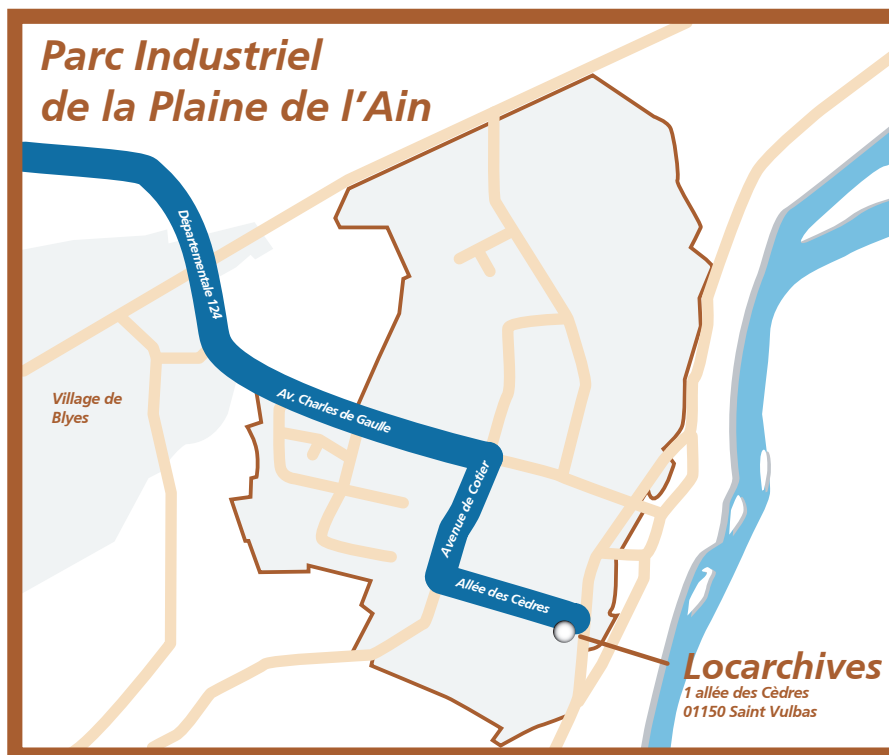

## Accès en voiture :

En venant de Lyon ou de Paris :

- Rejoindre la A 42 en direction de Genève
- Prendre la sortie n° 7 « Pérouges Plaine de l'Ain »
- Continuer sur le RD124 en direction de Lagnieu (environ 10 km)
- Prendre la D84 sur la droite (avenue de Cotier)
- Prendre à gauche l'allée des Cèdres

## Vers Paris