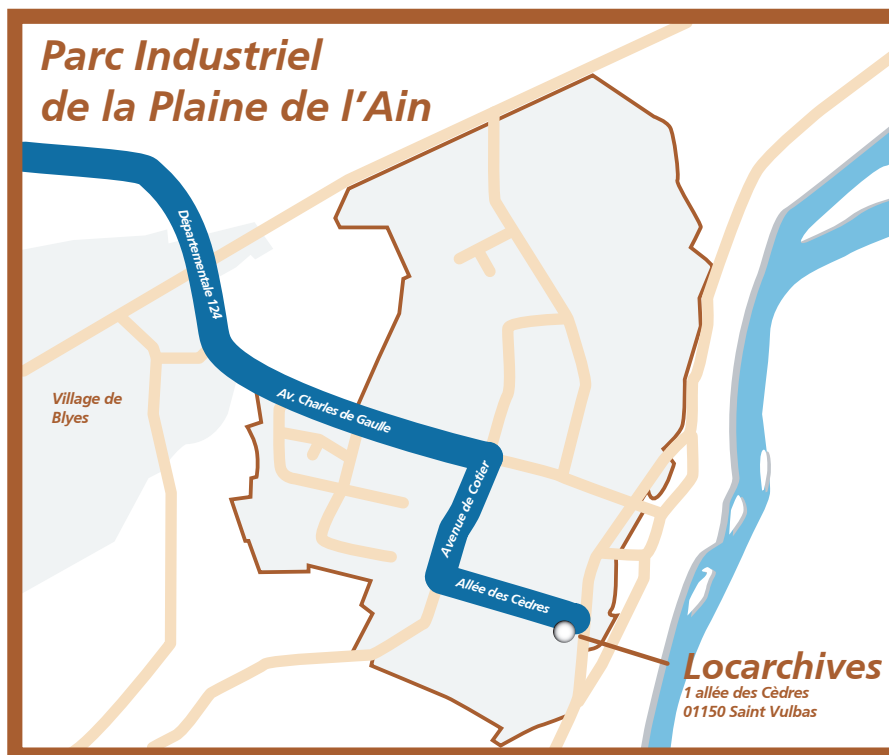

LOCARCHIVES

Parc Industriel de la Plaine de l'Ain

1 allée des Cèdres

01150 SAINT VULBAS

Tél : 04 74 40 42 40

Accès en voiture :

En venant de Lyon ou de Paris :

- Rejoindre la A 42 en direction de Genève
- Prendre la sortie n° 7 « Pérouges Plaine de l'Ain »
- Continuer sur le RD124 en direction de Lagnieu (environ 10 km)
- Prendre la D84 sur la droite (avenue de Cotier)
- Prendre à gauche l'allée des Cèdres

Vers Paris